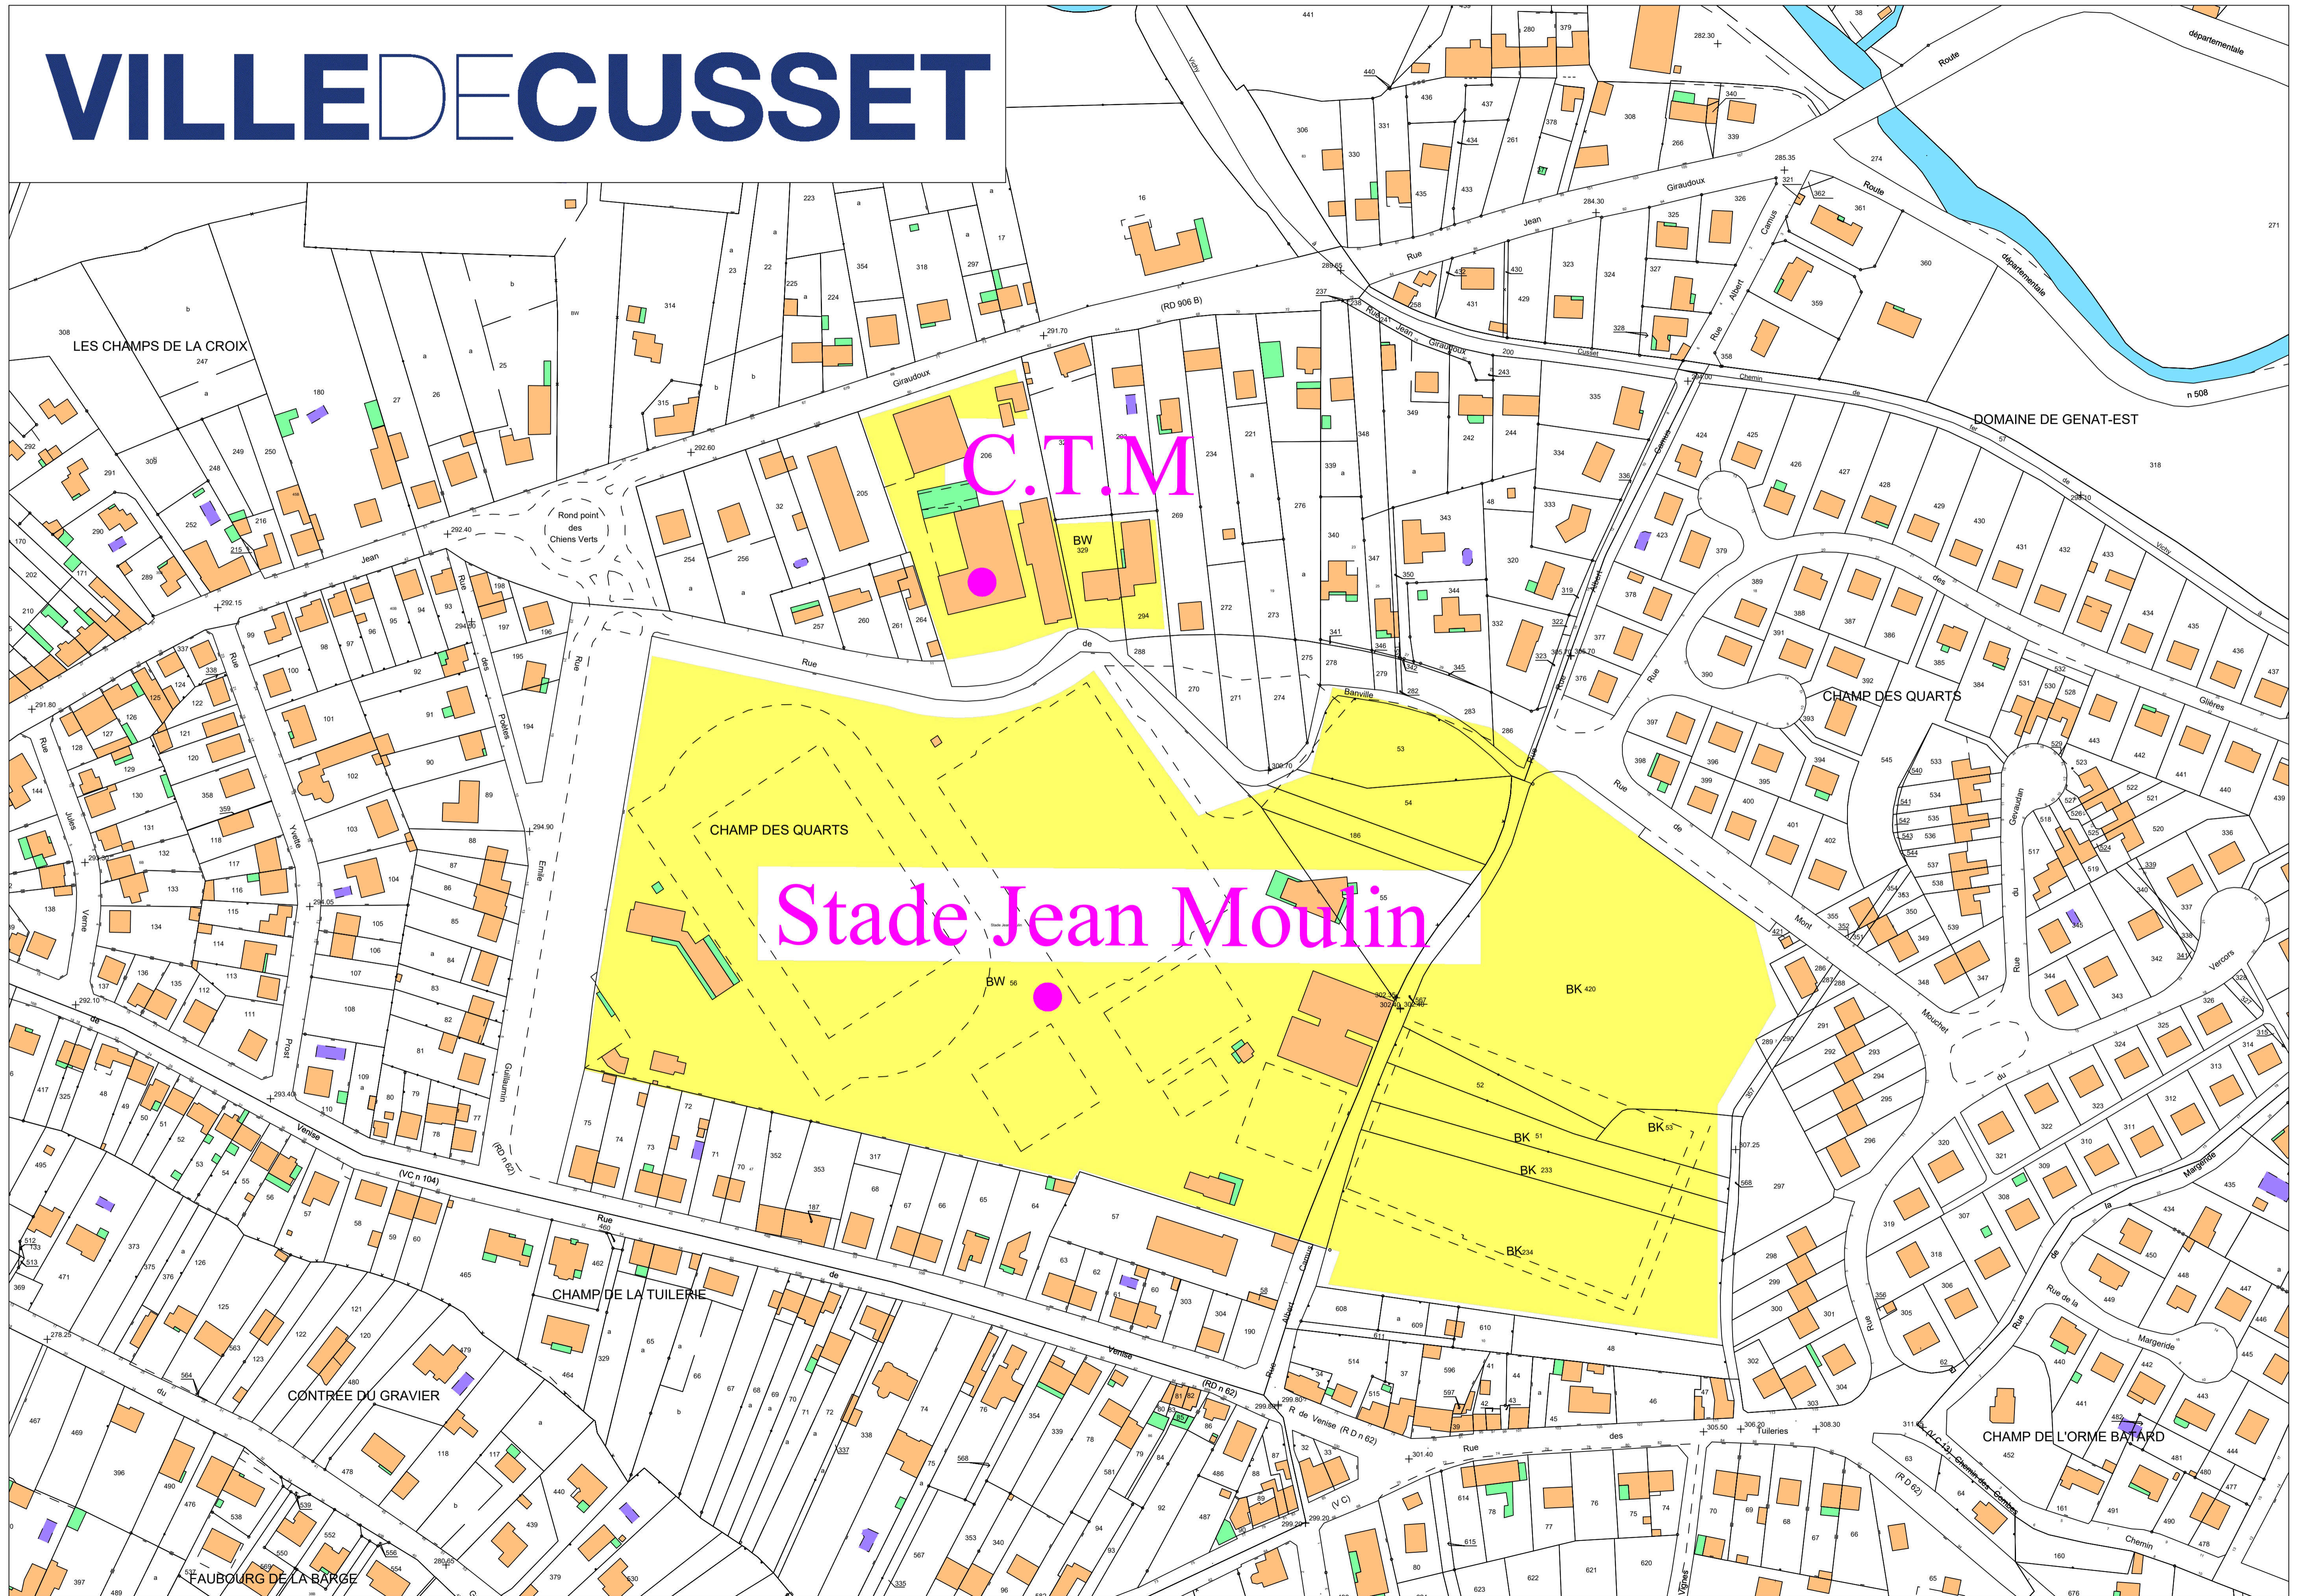

VILLE DE CUSSET

C.T.M.

Stade Jean Moulin

BW 56

BK 420

BK 51

BK 53

BK 233

BK 334

LES CHAMPS DE LA CROIX

DOMAINE DE GENAT-EST

CHAMP DES QUARTS

CHAMP DES QUARTS

CHAMP DE LA TUILERIE

CONTRÉE DU GRAVIER

FAUBOURG DE LA BARGE

CHAMP DE L'ORME BATARD